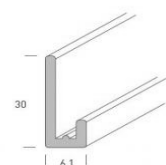

Wit
A.03.00

afmeting 255 x 186 cm

dikte
6 mm
8 mm

afmeting 305 x 153 cm

6 mm
8 mm

afmeting 365 x 186 cm

6 mm
8 mm

Voor technische informatie, prijzen en levertijd kunt u contact opnemen met één van onze medewerkers van de verkoop binnendienst.

Eigenschappen en toepassingen:

- Voor een volledige omschrijving verwijzen wij u naar pagina 3-04.

Alu Montage Hoekprofiel

lengte	verpakking
300 cm	5 stuks

Buitenhoek

300 cm	5 stuks
--------	---------

Alu Montage Profiel verbinding

300 cm	5 stuks
--------	---------

Verbindingsprofiel

600 cm	5 stuks
--------	---------

Alu Startprofiel

300 cm	10 stuks
--------	----------

Bevestigingschroeven

afmeting	verpakking
40 x 4 mm	500 stuks

Documentatie beschikbaar op aanvraag.