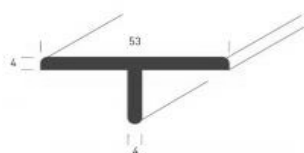

Eigenschappen en toepassingen:

- Voor een volledige omschrijving verwijzen wij u naar pagina 3-04.

Alu Montage Hoekprofiel

lengte	verpakking
300 cm	5 stuks

Buitenhoek

300 cm	5 stuks
--------	---------

Alu Montage Profiel verbinding

300 cm	5 stuks
--------	---------

Verbindingsprofiel

600 cm	5 stuks
--------	---------

Alu Startprofiel

300 cm	10 stuks
--------	----------

Bevestigingschroeven

afmeting	verpakking
40 x 4 mm	500 stuks

Documentatie beschikbaar op aanvraag.