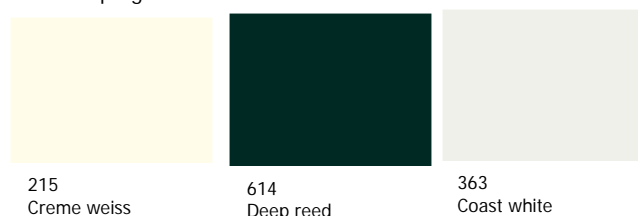

Meranti Rabatdelen

Eigenschappen en toepassingen:

- De kleur van het kernhout varieert sterk van donker-rood tot lichtbruin en van bleekroze tot rozerood.
- Kleurnuances zijn altijd aanwezig.
- Lengtematen: 275 - 335 - 365 - 400 - 430 cm.

bruto maat 22 x 150 mm

netto maat

18 x 144 mm (127 mm werkend)

Werzalit Gevelsysteem Profiel Seleкта 155/1

Eigenschappen en toepassingen:

- Het Werzalit® Gevelprofiel Seleкта geeft u maximale flexibiliteit en vrijheid van vormgeving.
- Horizontaal, verticaal of diagonaal, in alle richtingen kan het worden gelegd.
- Het oppervlak van het profiel is te verkrijgen in de natuurlijke kleur en nerf van hout of kant en klaar gelakt met poriënstructuur in meer dan 50 kleurtönen.

Kleurenoverzicht:

profiel Seleкта 155/1, pak á 4 stuks

prijsgroep	lengte
I	540 cm
II	540 cm

Voorraadprogramma:

Werzalit Gevelsysteem Profiel Siding 152

Eigenschappen en toepassingen:

- Gevelprofiel Siding 152 klassiek met potdekselsysteem.
- Het gevelprofiel Siding van Werzalit® overtuigt in de gehele lijn. Met het vlakke acrylaatoppervlak in 72 aantrekkelijke kleuren zet het accenten in de vormgeving.
- Siding is leverbaar in een dekbreedte van 152 mm en uitsluitend geschikt om horizontaal gelegd te worden in klassiek potdekselsysteem.
- De pre-fab stootverbinding in de lengte maakt een vormgeving van de gevel mogelijk zonder al te veel zaagrestanten.
- Uitvoering Colorpan: met vlak, robuust acrylaatoppervlak in parelstructuur.
- In 72 kleuren aangeboden.
- Horizontaal te monteren.
- Stootverbinding al in het profiel vooraf gemaakt: overlappend, geen open voegen.
- Comfortabele profiellengte (366 cm) kan door 1 persoon gemonteerd worden.