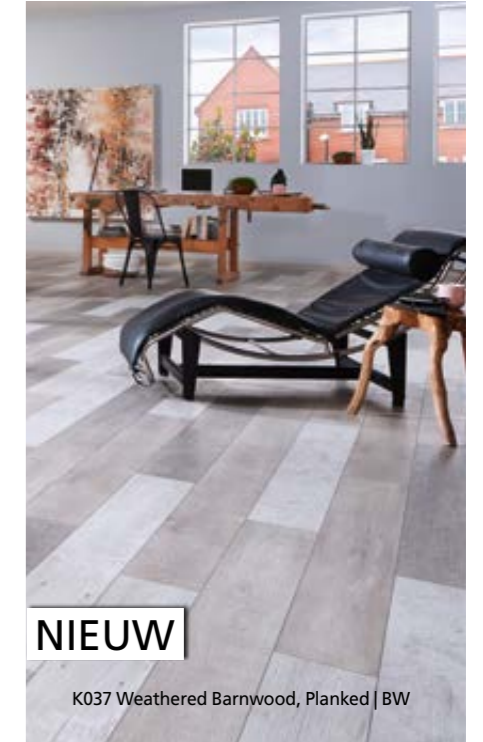

K036 Heritage Barnwood
Planked | BW